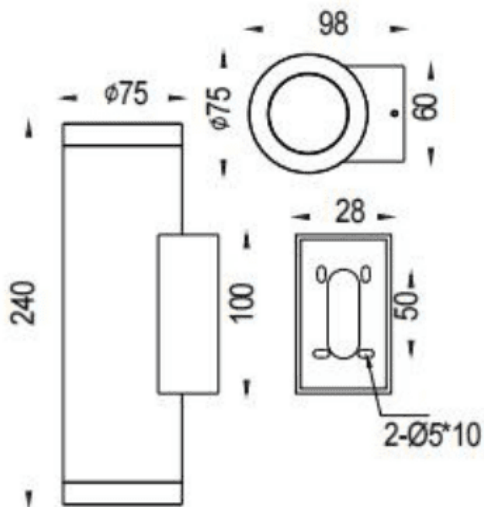

UP&DOWNNT

Code article	86.OW09.3321.03
Type de produit	Extérieur
Catégorie	Appliques murales
Famille	UP&DOWNNT
Pictograms	

Dimensions

Product dimensions (mm)	ø75x98x240mm
--------------------------------	---------------------

Dessin technique

Produit

Puissance système (W)	2x12.5
Flux lumineux utile (lm)	2x1082
Efficacité lumineuse (lm/W)	86.56
Angle de faisceau	24
Durée de vie	50000h L70B10
IP	IP65
Équipement	ON-OFF
Température de couleur (K)	3000
Uniformité chromatique (SDCM)	SDCM3
CRI	80
IK	IK05